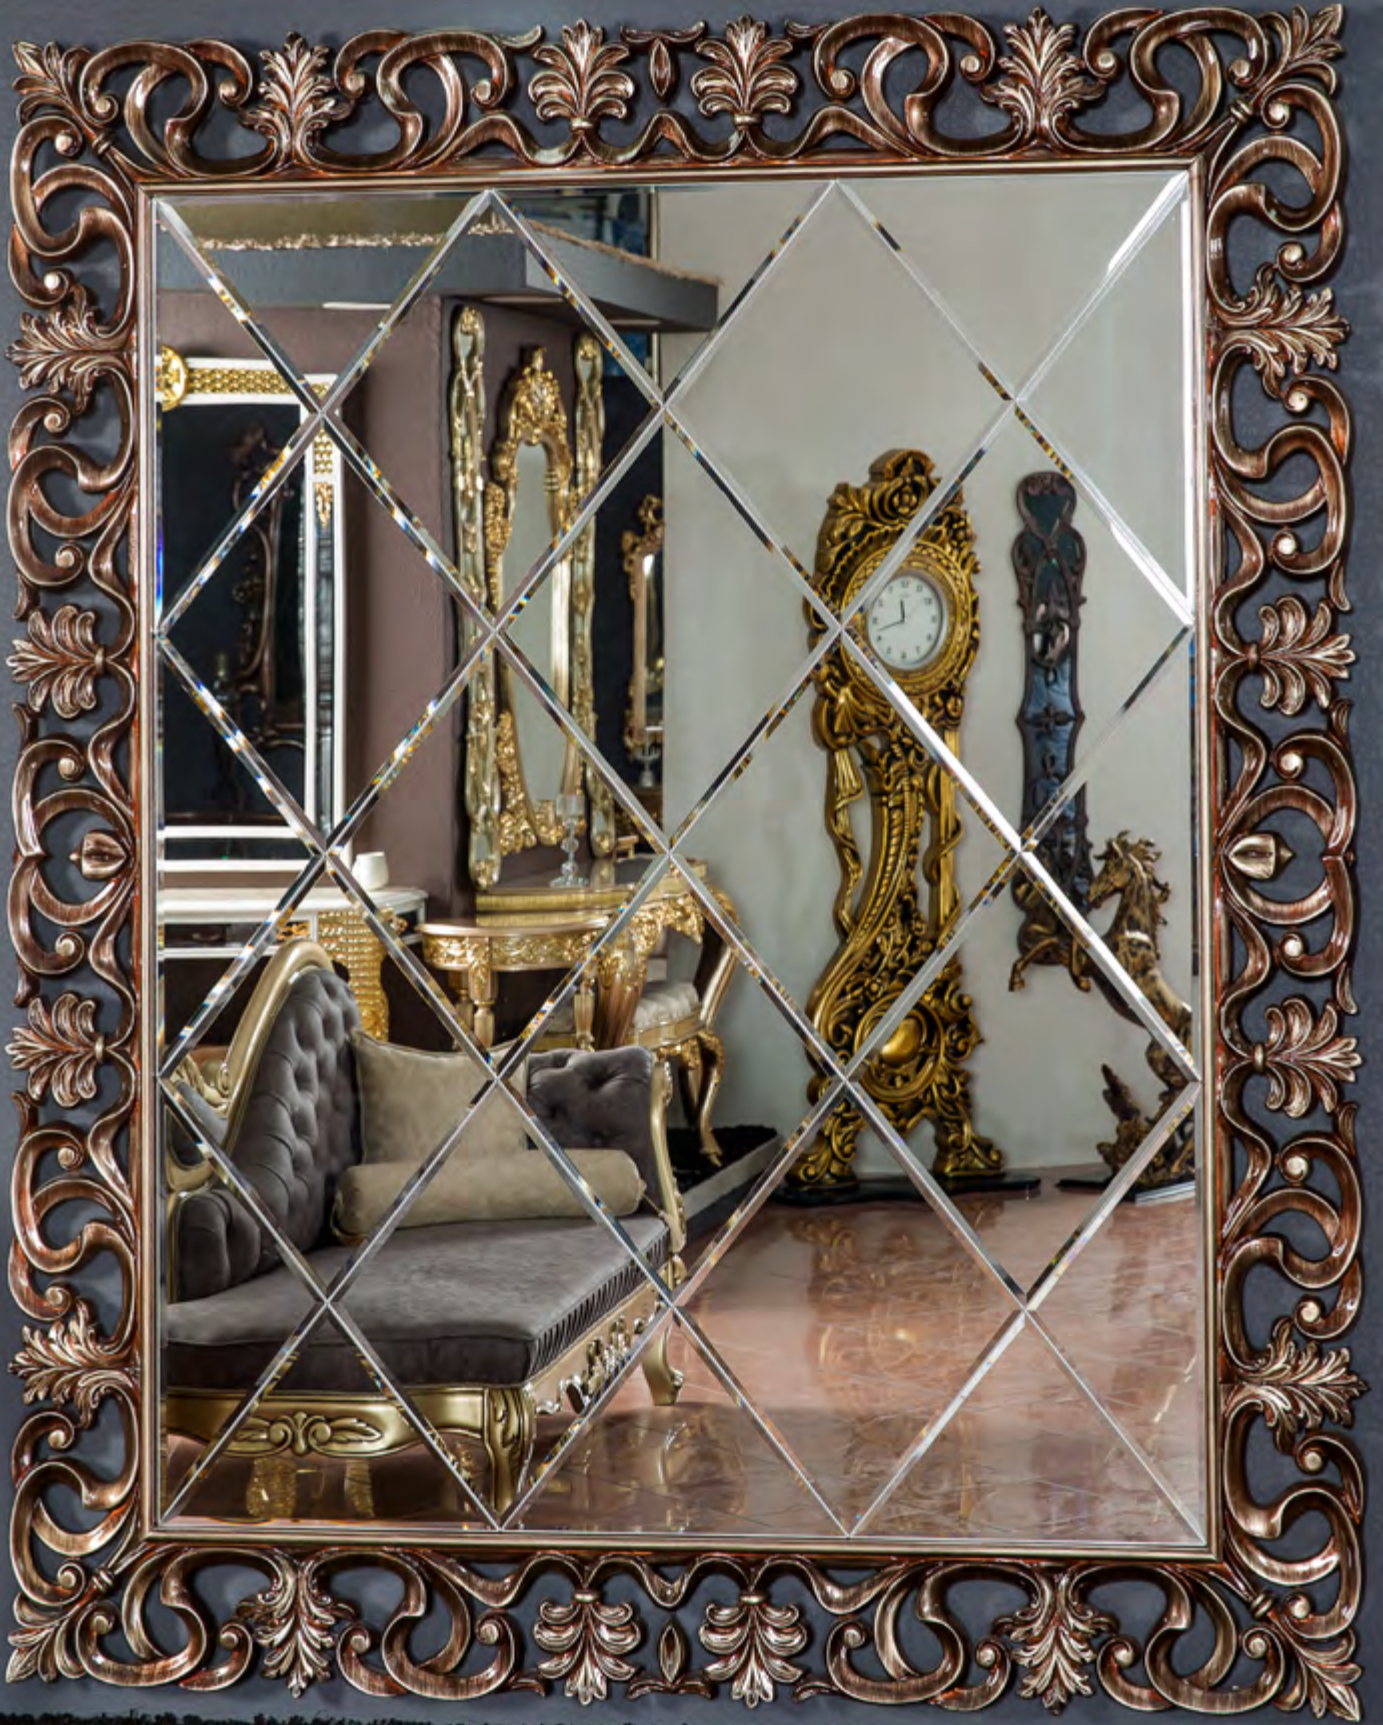

Ayna : En 174cm / Boy 202 cm

ELANOR AYNA

Ayna : En 183cm / Boy 215 cm

OSMANLI AYNA

Ayna : En 187cm / Boy 215 cm

TUANA AYNA

Ayna : En 218 cm / Boy 155 cm

SIDE Ayna

FİRÜZE AYAKLI AYNA

Ayna : En 59cm / Boy 160cm / Derinlik 42cm

DİCLE AYAKLI AYNA

Ayna : En 59cm / Boy 166cm / Derinlik 42cm

BİHTER AYAKLI AYNA

Ayna : En 60cm / Boy 165cm / Derinlik 63cm

GARDEN AYNA

Ayna : En 75cm / Boy 165cm