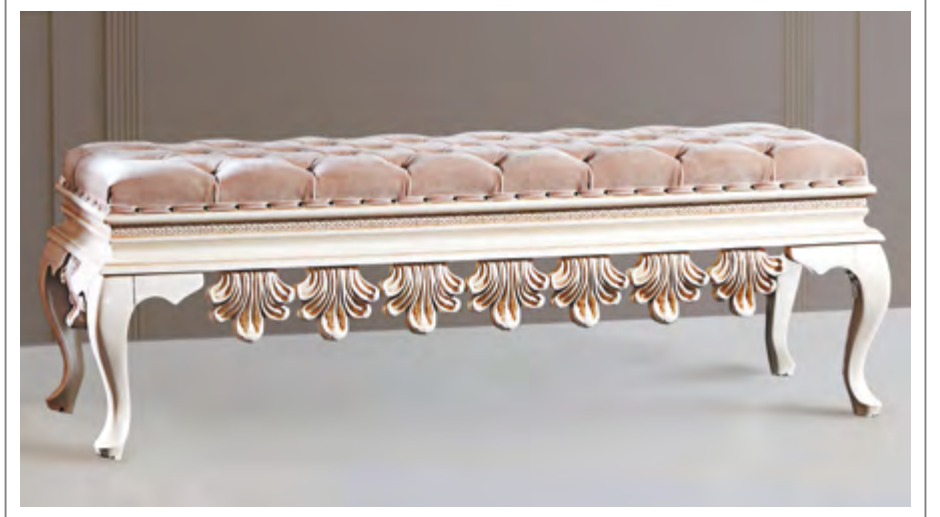

ZEUS PUF

Puf : En 132cm / Boy 46 cm / Derinlik 49cm